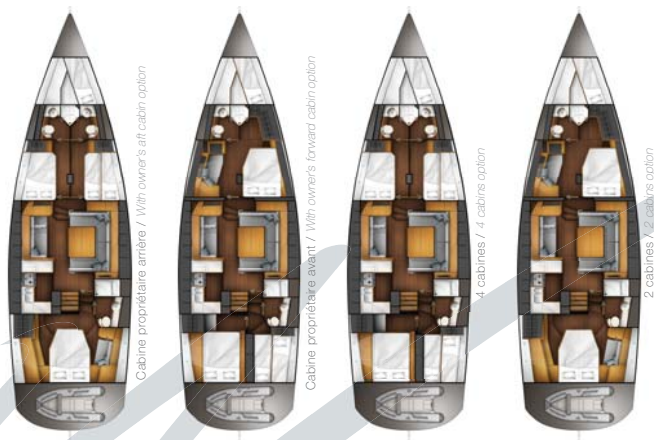

CARACTÉRISTIQUES / SPECIFICATIONS

Pilot Saloon 58

Longueur hors tout / <i>Length overall</i>	17,70 m / 58'10"
Longueur de flottaison / <i>Length at waterline</i>	15,64 m / 51'30"
Bau maximum / <i>Maximum beam</i>	4,95 m / 16'20"
Tirant d'eau standard / <i>Standard keel draft</i>	2,30 m / 7'70"
Tirant d'eau court / <i>Shoal keel draft</i>	2,10 m / 6'11"
Tirant d'eau long / <i>Deep keel draft</i>	2,50 m / 8'20"

Architecte naval et design intérieur / *Naval architect & interior design* :
Berret-Racoupeau Yacht Design

Wauquiez Boats

20 rue du Vertuquet - 59960 Neuville-en-Ferrain - France

Tel : +33 (0) 320 031 461 - Fax : +33 (0) 320 031 460 - wauquiez@wauquiez.com - www.wauquiez.com